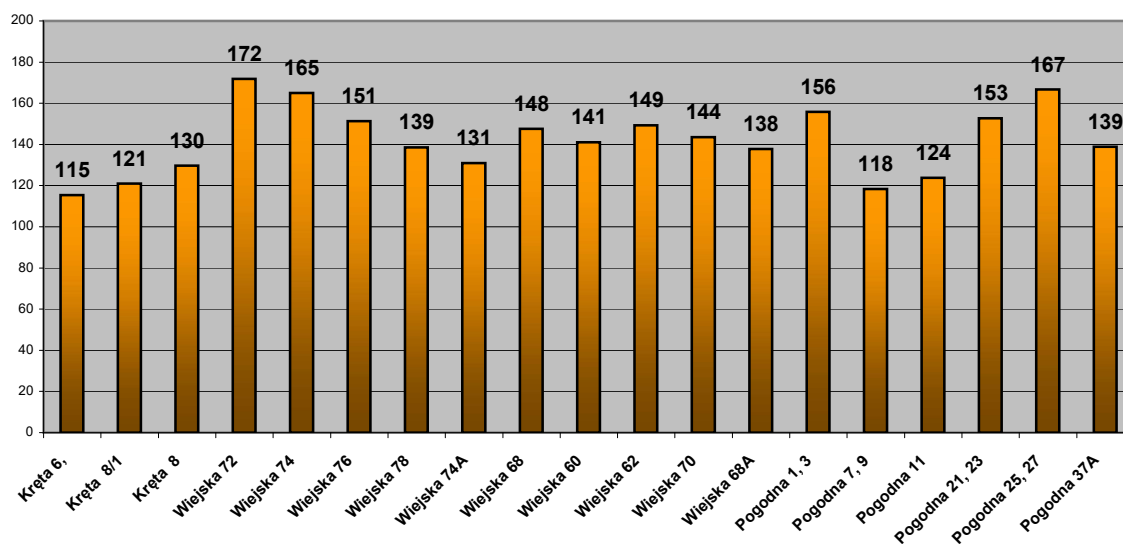

Ilość energii cieplnej zużytej w okresie 01.06.2017 - 31.05.2018 (kWh/m²)

Osiedle "KRASZEWSKIEGO"

średnia ilość energii: 157

Osiedle "Nowe Miasto"

średnia ilość energii: 142

Osiedle "WYGODA"

średnia ilość energii: 152