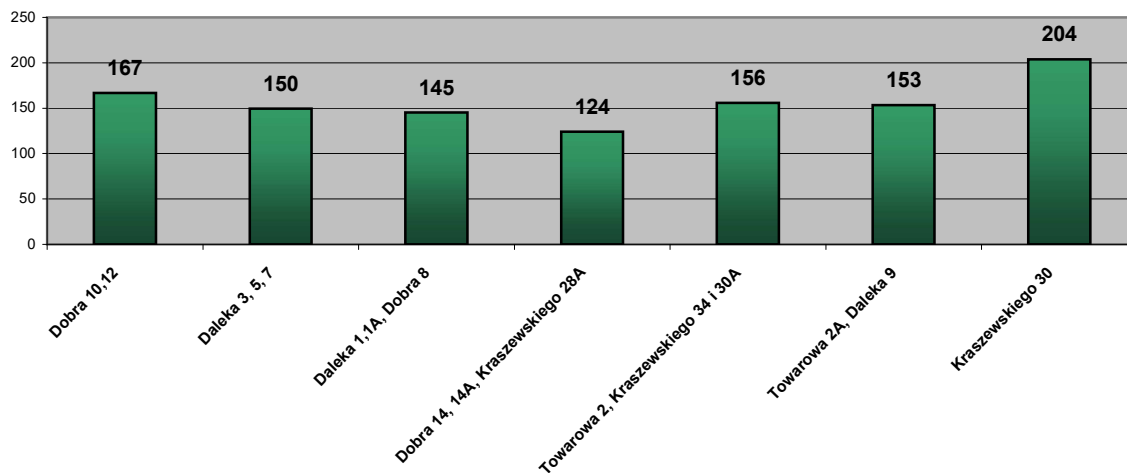

Ilość energii cieplnej zużytej w okresie 01.06.2017 - 31.05.2018 (kWh/m²)

Osiedle "KRASZEWSKIEGO"

średnia ilość energii: 157

Osiedle "Nowe Miasto"

średnia ilość energii: 142

Osiedle "WYGODA"

średnia ilość energii: 152